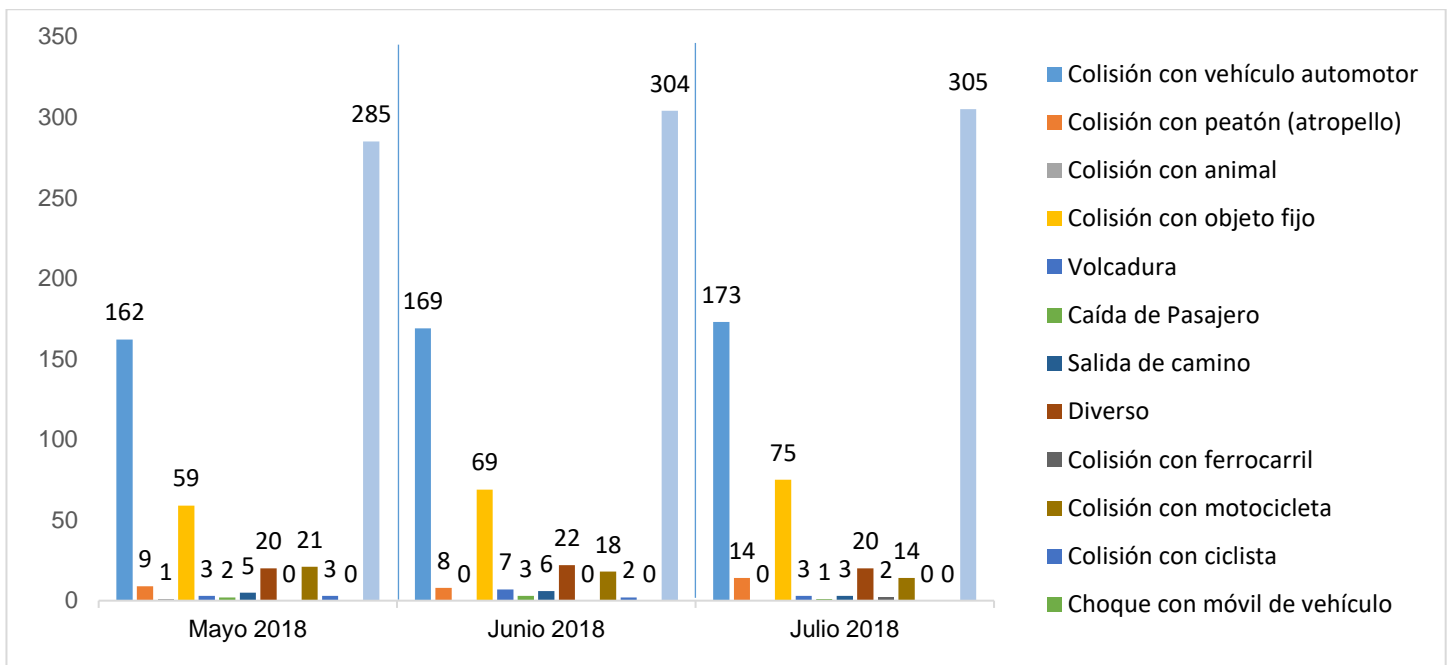

MUNICIPIO DE GARCÍA, NUEVO LEÓN

JULIO DE 2018

INSTITUCIÓN DE POLICÍA PREVENTIVA MUNICIPAL

ESTADÍSTICAS DE GRÁFICA DE ACCIDENTES

Área responsable de generar la información: Institución de Policía Preventiva Municipal.