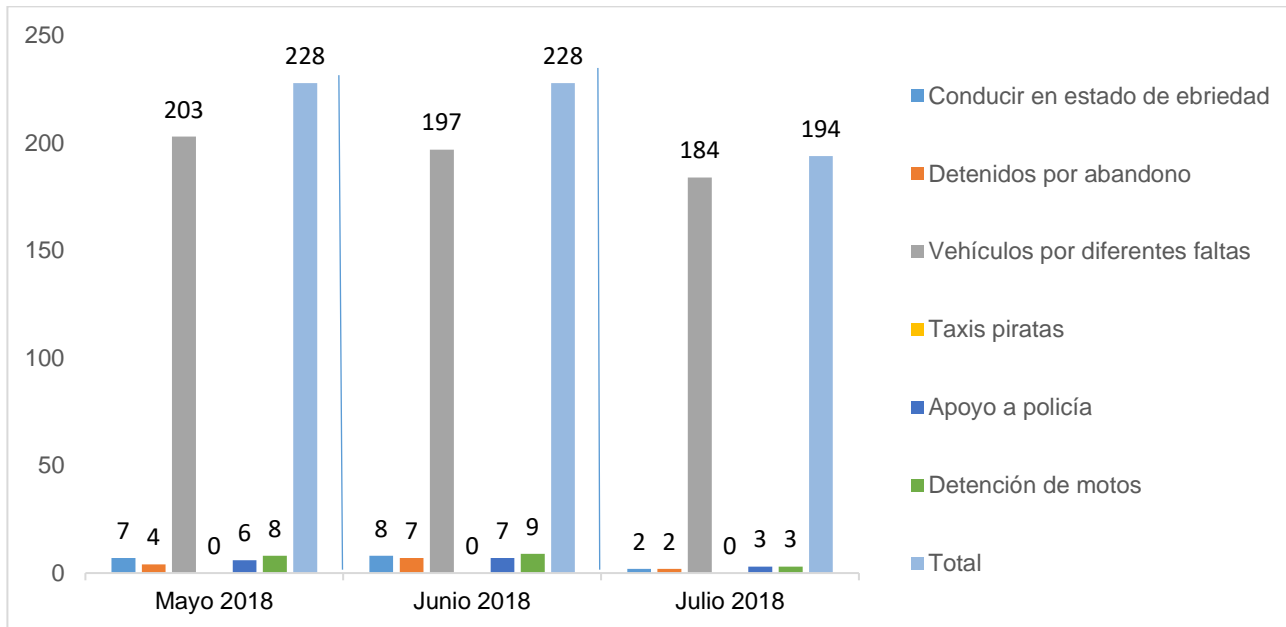

MUNICIPIO DE GARCÍA, NUEVO LEÓN

JULIO DE 2018

INSTITUCIÓN DE POLICÍA PREVENTIVA MUNICIPAL

ESTADÍSTICAS DE GRÁFICA DE ACCIDENTES

Área responsable de generar la información: Institución de Policía Preventiva Municipal.

MUNICIPIO DE GARCÍA, NUEVO LEÓN

JULIO DE 2018

INSTITUCIÓN DE POLICÍA PREVENTIVA MUNICIPAL
ESTADÍSTICAS DE GRÁFICA DE ACCIDENTES DETENCIONES

Área responsable de generar la información: Institución de Policía Preventiva Municipal.