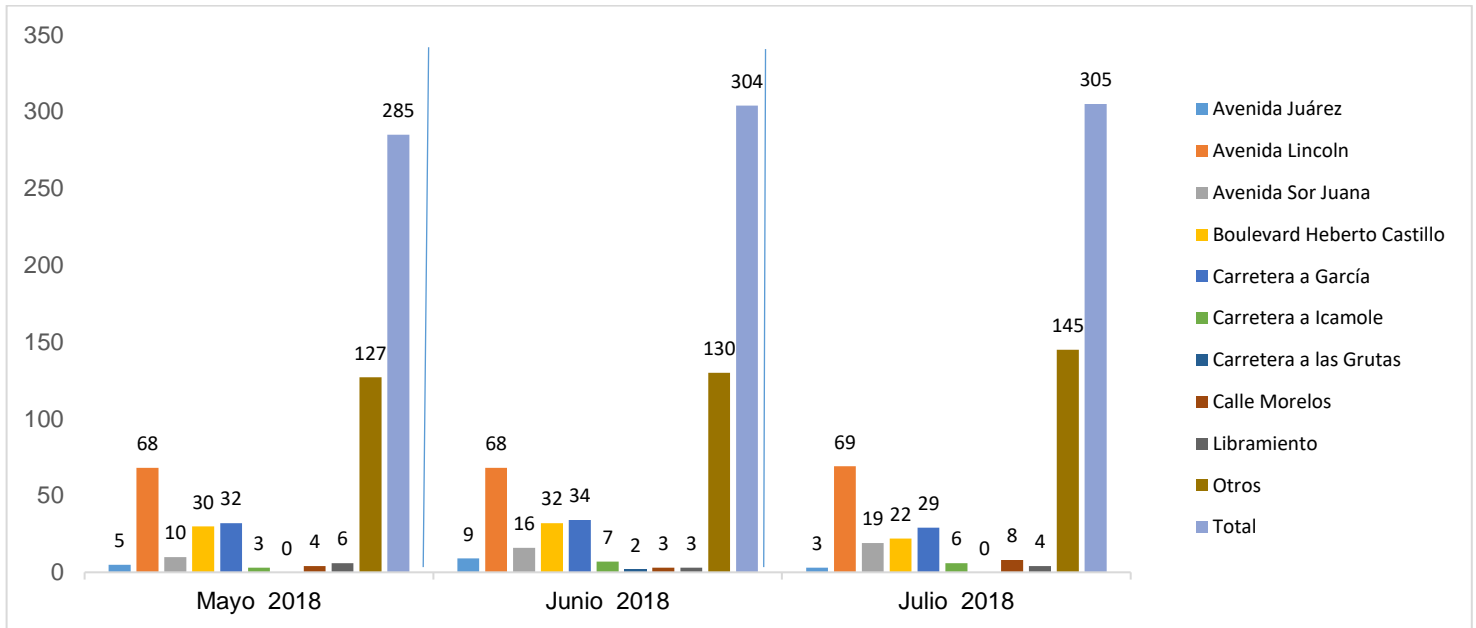

MUNICIPIO DE GARCÍA, NUEVO LEÓN

JULIO DE 2018

INSTITUCIÓN DE POLICÍA PREVENTIVA MUNICIPAL

ESTADÍSTICAS DE GRÁFICA DE ACCIDENTES

Área responsable de generar la información: Institución de Policía Preventiva Municipal.