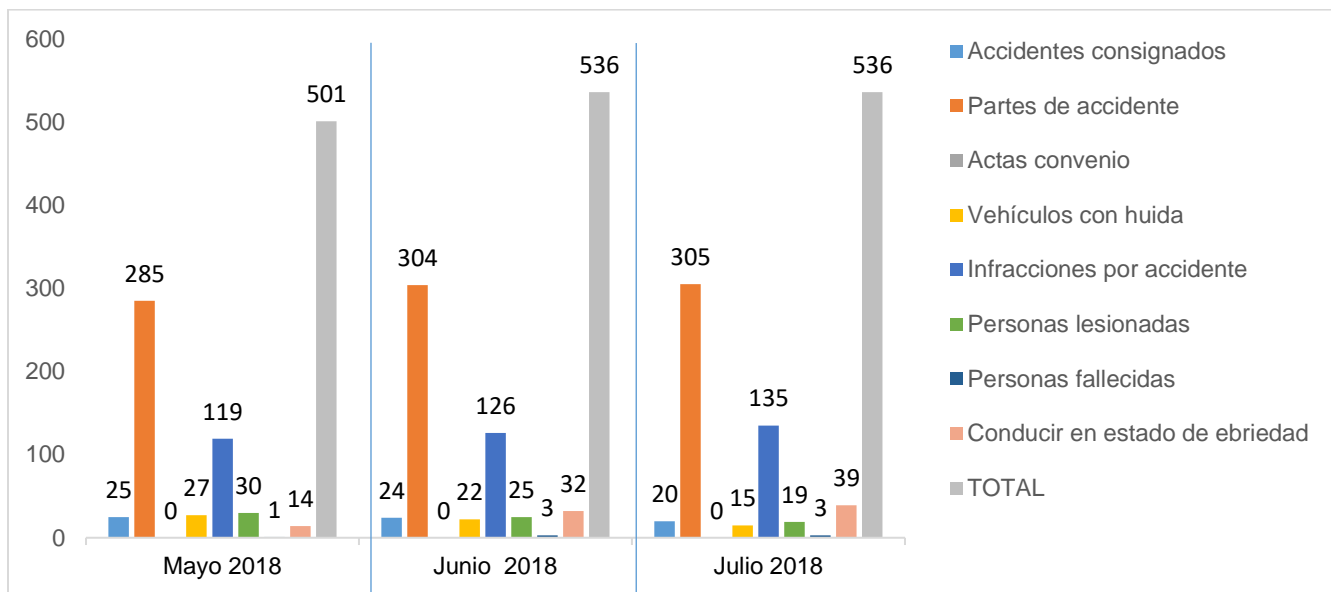

MUNICIPIO DE GARCÍA, NUEVO LEÓN

JULIO DE 2018

INSTITUCIÓN DE POLICÍA PREVENTIVA MUNICIPAL

ESTADÍSTICAS DE GRÁFICA DE ACCIDENTES

Área responsable de generar la información: Institución de Policía Preventiva Municipal.

MUNICIPIO DE GARCÍA, NUEVO LEÓN

JULIO DE 2018

INSTITUCIÓN DE POLICÍA PREVENTIVA MUNICIPAL
ESTADÍSTICAS DE GRÁFICA DE ACCIDENTES DETENCIONES

Área responsable de generar la información: Institución de Policía Preventiva Municipal.